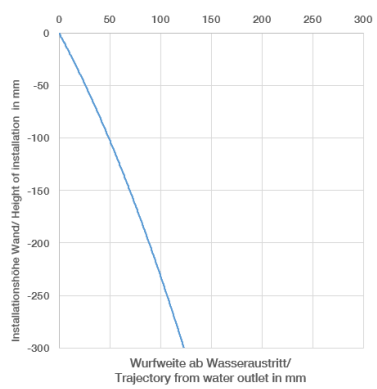

VAIA Waschtisch-Wand-Einhandbatterie ohne Ablaufgarnitur - Bronze gebürstet

VAIA

36 860 809
mm [inches]

Durchflussdiagramm

Wurfweitendiagramm

Zertifikate

DVGW_DW-
6512DN0435.

WRAS_2107018.