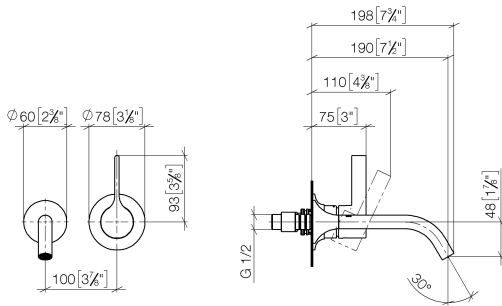

**VAIA Waschtisch-Wand-Einhandbatterie ohne Ablaufgarnitur - Bronze
gebürstet**

VAIA

36 860 809

- Ausladung 190 mm
- starrer Auslauf
- runder luftangereicherter Strahl
- Bohrungsdurchmesser Auslauf 37 mm
- Bohrungsdurchmesser Einhandbatterie 57 mm
- Rosette für Einhandbatterie Ø 78 mm
- Rosette für Auslauf Ø 60 mm
- Durchfluss max. 5,7 l/min
- bleifrei
- Dieses Produkt leistet einen Beitrag zur Erfüllung der Vorgaben von nachhaltigen Gebäudezertifizierungen, z.B. LEED®, BREEAM®, DGNB

VAIA Waschtisch-Wand-Einhandbatterie ohne Ablaufgarnitur - Bronze gebürstet

VAIA

36 860 809
mm [inches]

Durchflussdiagramm

Wurfweitendiagramm

Zertifikate

DVGW_DW-
6512DN0435.

WRAS_2107018.

36 860 809
Ersatzteile für die
anderen
Oberflächenvarianten
finden Sie hier:
Chrom

Ersatzteilstückliste

Nr.	Artikelnummer	Benennung	Verbaumenge	Lieferzeit
1	09 24 03 072 10 90	Nippel	1	2
2	13 800 809-42	VAIA Waschtisch-Wand-Auslauf ohne Ablaufgarnitur - Bronze gebürstet	1	30
3	09 20 80 021-42	Griff	1	60
4	90 31 11 063 00 90	Stift	1	2
5	90 31 20 087 00-42	Stopfen	1	30
6	09 11 02 288-42	Haube	1	60
7	90 27 80 012 00-42	Rosette	1	30
8	90 15 05 064 01 90	Kartusche	1	2
9	90 30 09 064 00 90	Schlüssel	1	2