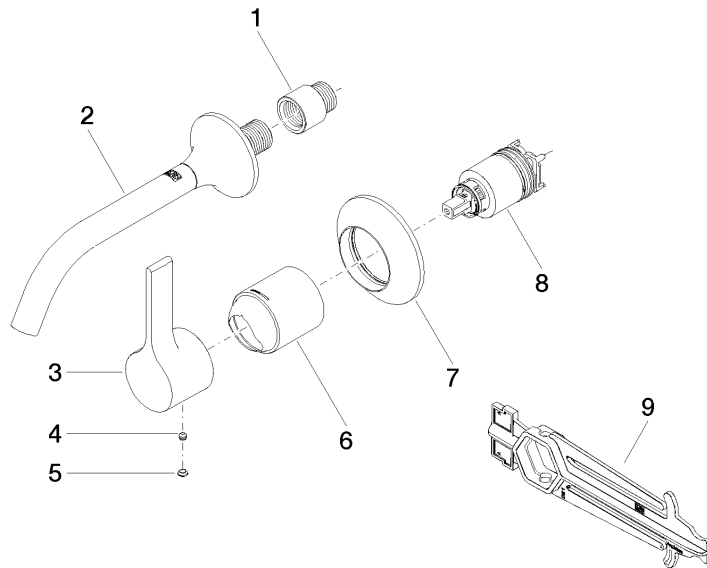

**VAIA Waschtisch-Wand-Einhandbatterie ohne Ablaufgarnitur - Bronze
gebürstet**

VAIA

36 860 809

- Ausladung 190 mm
- starrer Auslauf
- runder luftangereicherter Strahl
- Bohrungsdurchmesser Auslauf 37 mm
- Bohrungsdurchmesser Einhandbatterie 57 mm
- Rosette für Einhandbatterie Ø 78 mm
- Rosette für Auslauf Ø 60 mm
- Durchfluss max. 5,7 l/min
- bleifrei
- Dieses Produkt leistet einen Beitrag zur Erfüllung der Vorgaben von nachhaltigen Gebäudezertifizierungen, z.B. LEED®, BREEAM®, DGNB

VAIA Waschtisch-Wand-Einhandbatterie ohne Ablaufgarnitur - Bronze gebürstet

VAIA

36 860 809
mm [inches]

Durchflussdiagramm

Wurfweitendiagramm

Zertifikate

DVGW_DW-
6512DN0435.

WRAS_2107018.

36 860 809
Ersatzteile für die
anderen
Oberflächenvarianten
finden Sie hier:
Chrom

Ersatzteilstückliste

Nr.	Artikelnummer	Benennung	Verbaumenge	Lieferzeit
1	09 24 03 072 10 90	Nippel	1	2
2	13 800 809-42	VAIA Waschtisch-Wand-Auslauf ohne Ablaufgarnitur - Bronze gebürstet	1	30
3	09 20 80 021-42	Griff	1	60
4	90 31 11 063 00 90	Stift	1	2
5	90 31 20 087 00-42	Stopfen	1	30
6	09 11 02 288-42	Haube	1	60
7	90 27 80 012 00-42	Rosette	1	30
8	90 15 05 064 01 90	Kartusche	1	2
9	90 30 09 064 00 90	Schlüssel	1	2